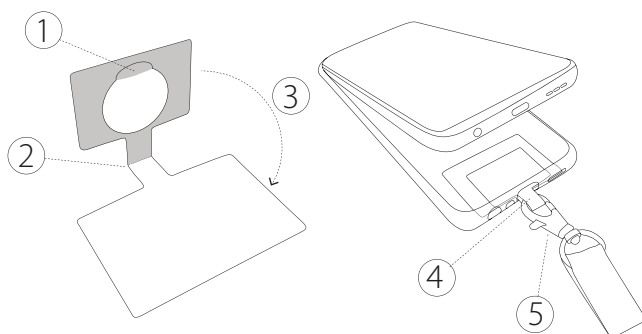

CUELGA MÓVIL HANG

- Material PVC 100% de 200 mic RECICLABLE.
- Impresión digital a todo color calidad HD.
- Incluye bolsita individual + instrucciones .
- : 50 x 85 mm (desplegado).