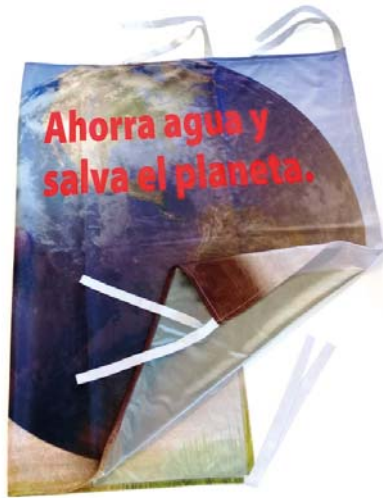

- Tejido bandera satinado 110 grs/m² 100% PL.
- Producto RECICLABLE.
- Impresión HD calidad fotográfica.
- 100 % Personalizables.
- Acabado cosido + cintas para colgar en los extremos.
- : 500 x 750 mm
  1.000 x 750 mm
  1.500 x 750 mm